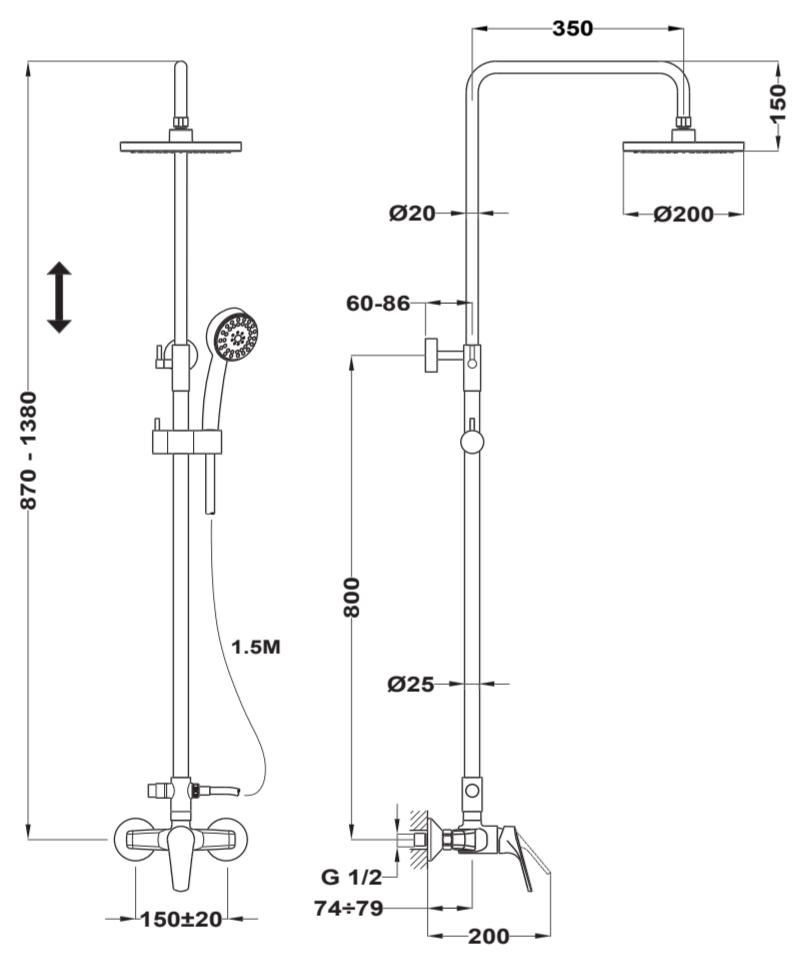

153-0048-00
Junior Evo

Junior Evo
153-0048-00

Junior Evo
153-0048-00