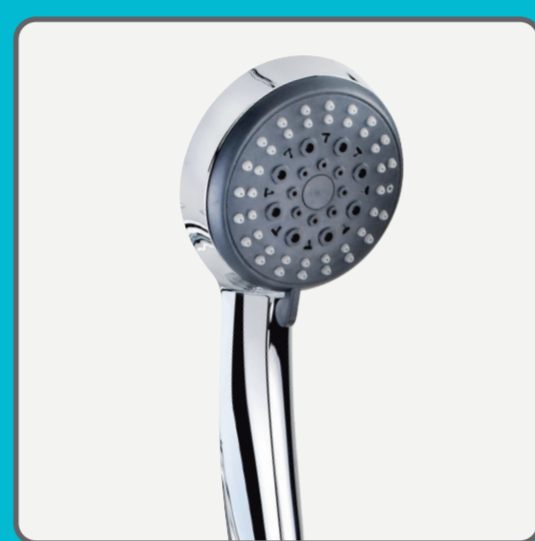

153-0048-00
Junior Evo

Junior Evo
153-0048-00

Junior Evo