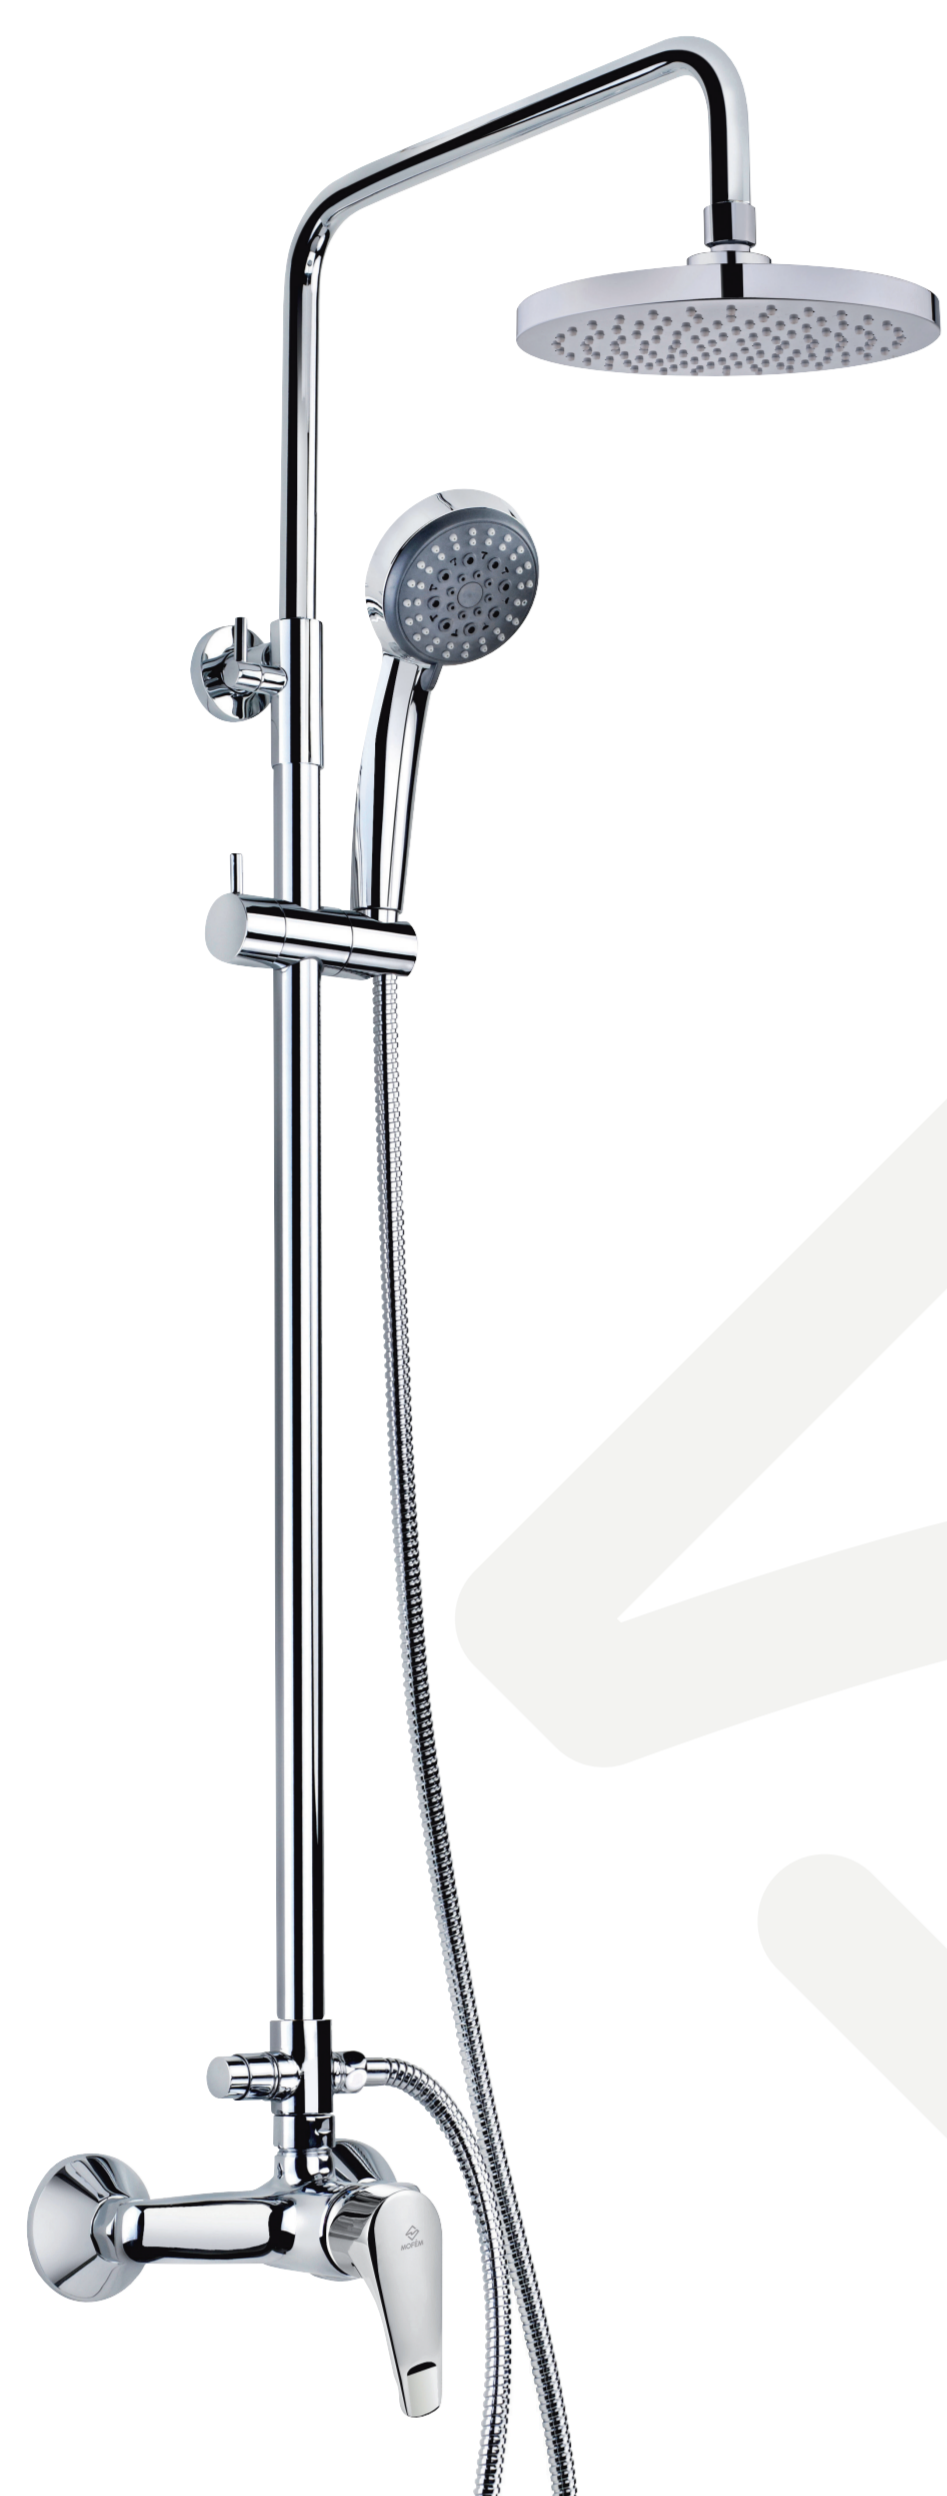

153-0048-00
Junior Evo

Junior Evo
153-0048-00

Junior Evo
153-0048-00

153-0048-00
Junior Evo

Junior Evo

153-0048-00

0296775A1

Junior Evo
153-0048-00

153-0048-00
Junior Evo

Junior Evo család