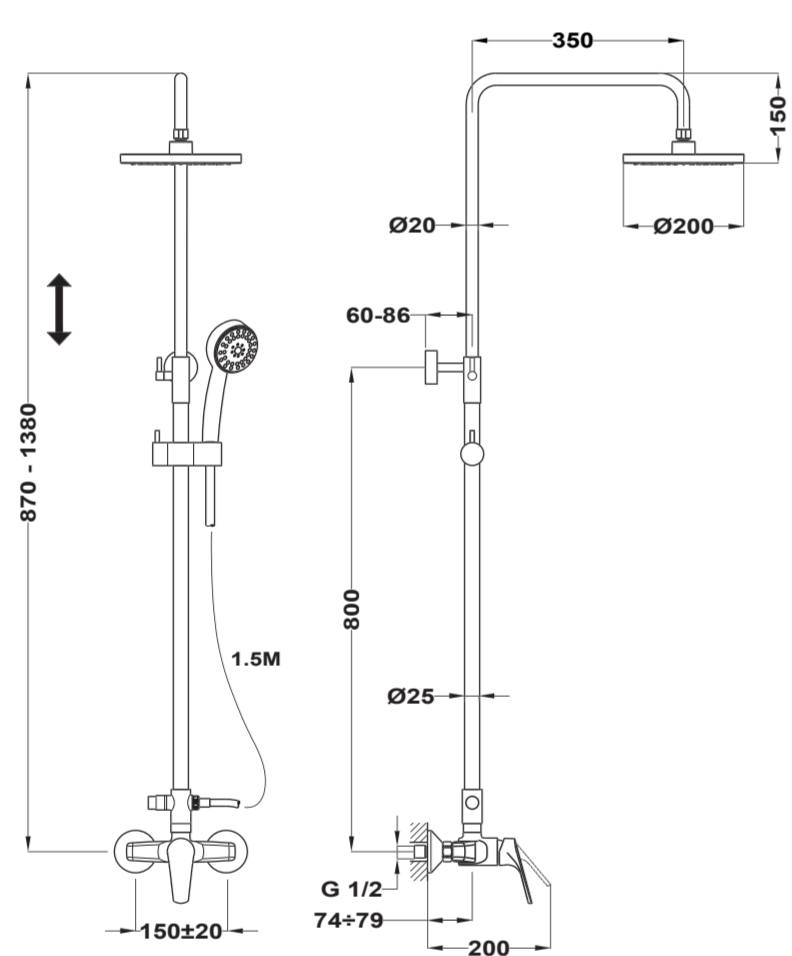

153-0048-00
Junior Evo

Junior Evo
153-0048-00

Junior Evo
153-0048-00