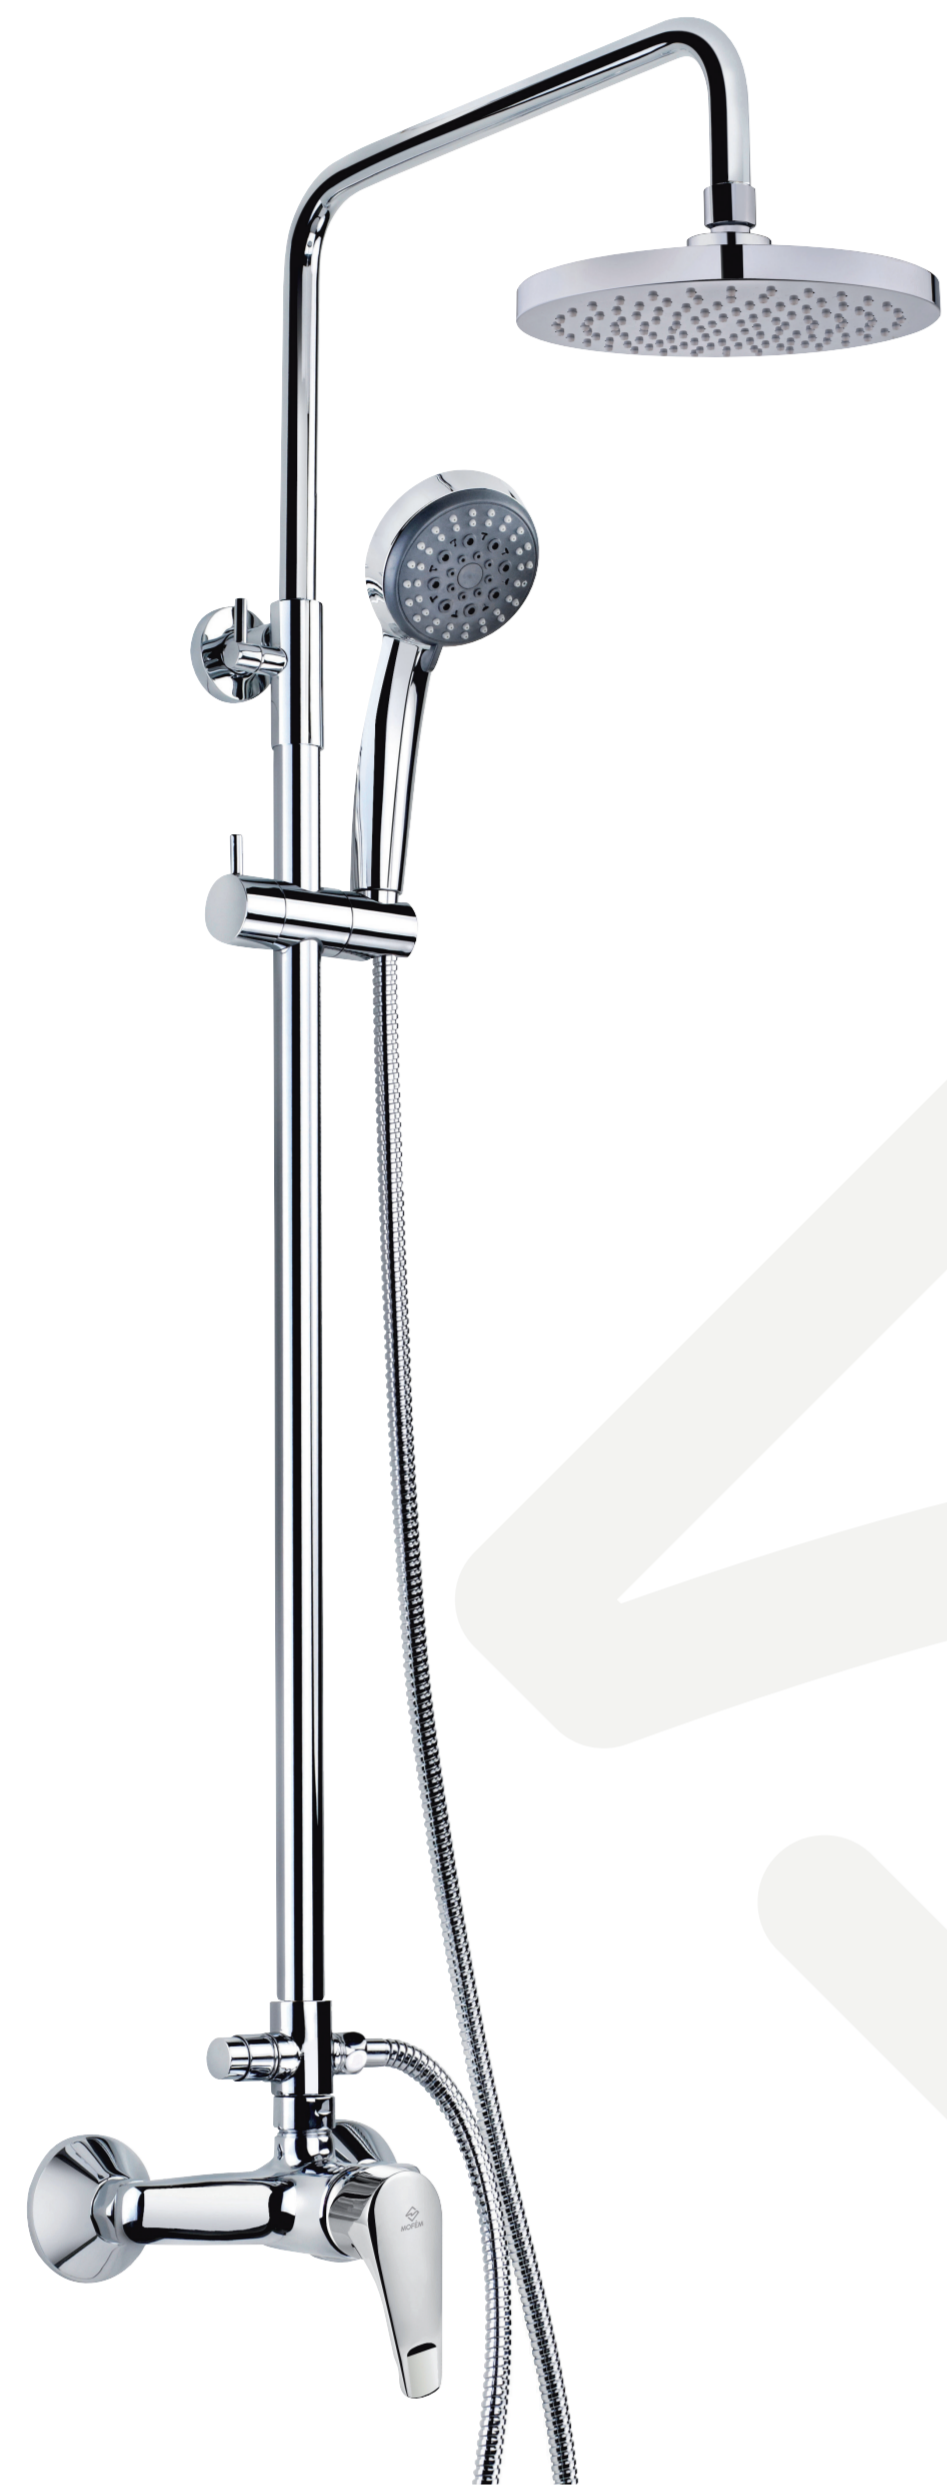

153-0048-00
Junior Evo

Junior Evo
153-0048-00

Junior Evo
153-0048-00