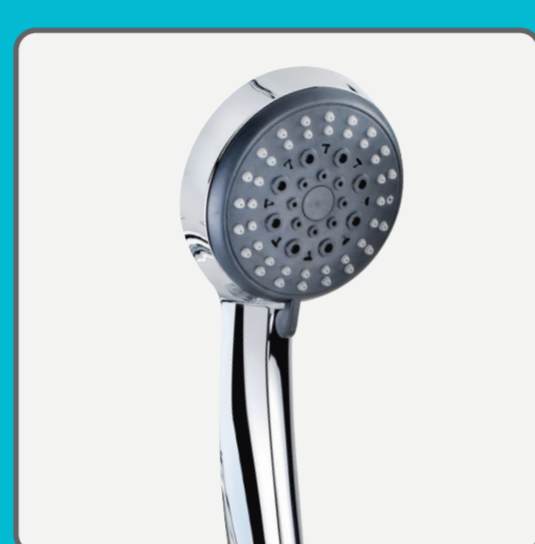

153-0048-00
Junior Evo

Junior Evo
153-0048-00

Junior Evo
153-0048-00

153-0048-00
Junior Evo

Junior Evo